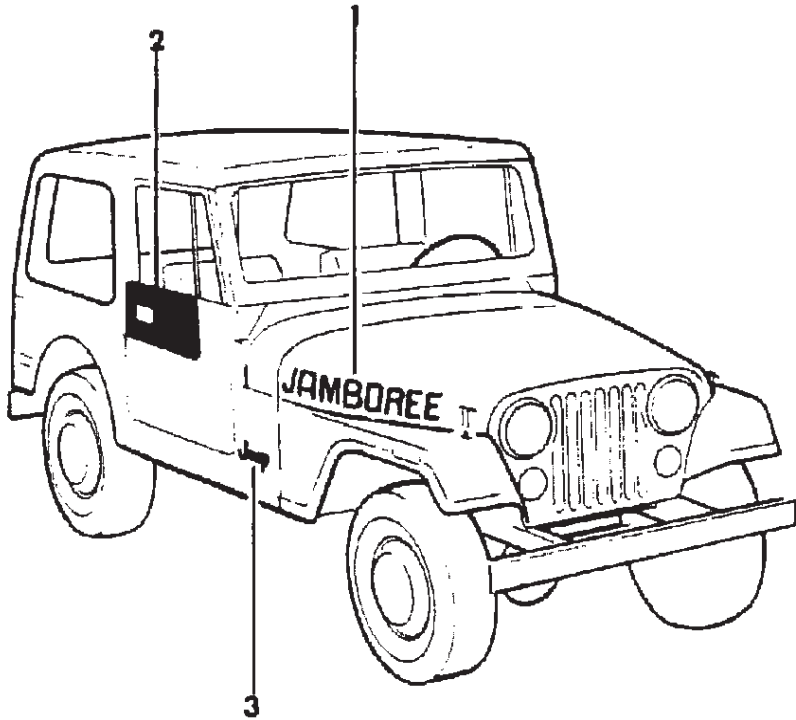

DECALS, EXTERIOR JAMBOREE, 1982 CJ-7
Figure 23-1500

81J68 1500

ITEM	PART NUMBER	QTY	BODY	MODEL	DESCRIPTION
1	J576 3052-3	1			DECAL, Hood
2	J575 7648-9	1			APPLIQUE, Door
3	J576 1024	2			DECAL, Jeep, Burnt Orange

MODEL CODES

16=Cherokee 2 Dr.(1981-83)	78=Cherokee 4WD-4 Dr.(1984-86)	64=Comanche 2WD-6 Ft. Box(1986)	25=J-10 Truck 7 Ft. Box(1981-84)
17=Cherokee 2 Dr.(1981-83)	85=CJ-5 (1981-83)	66=Comanche 2WD-7 Ft. Box(1986)	26=J10 Truck 8 Ft. Box(1981-86)
73=Cherokee 2WD-2 Dr.(1984-86)	86=CJ-6(1981)	63=Comanche 4WD-6 Ft. Box(1986)	27=J-20 Truck 8 Ft. Box(1981-86)
74=Cherokee 2WD-4 Dr.(1984-86)	87=CJ-7(1981-86)	65=Comanche 4WD-7 Ft. Box(1986)	15=Wagoneer 4 Dr.(1981-83)
18=Cherokee 4 Dr.(1981-83)	88=CJ-8, Scrambler(1981-86)	15=Grand Wagoneer 4 Dr.(1984-86)	75=Wagoneer 4WD-4 Dr.(1984-86)
77=Cherokee 4WD-2 Dr.(1984-86)			

BODY

CJ=CJ-5, CJ-6, CJ-7, CJ-8, Scrambler(1981-86)
MJ=Comanche Pickup(1986)

STYLES

SJ=Wagoneer(1981-83), Grand Wagoneer(1984-86),
Cherokee(1981-83), J-10, J-20(1981-86)
XJ=Wagoneer(1984-86), Cherokee(1984-86)